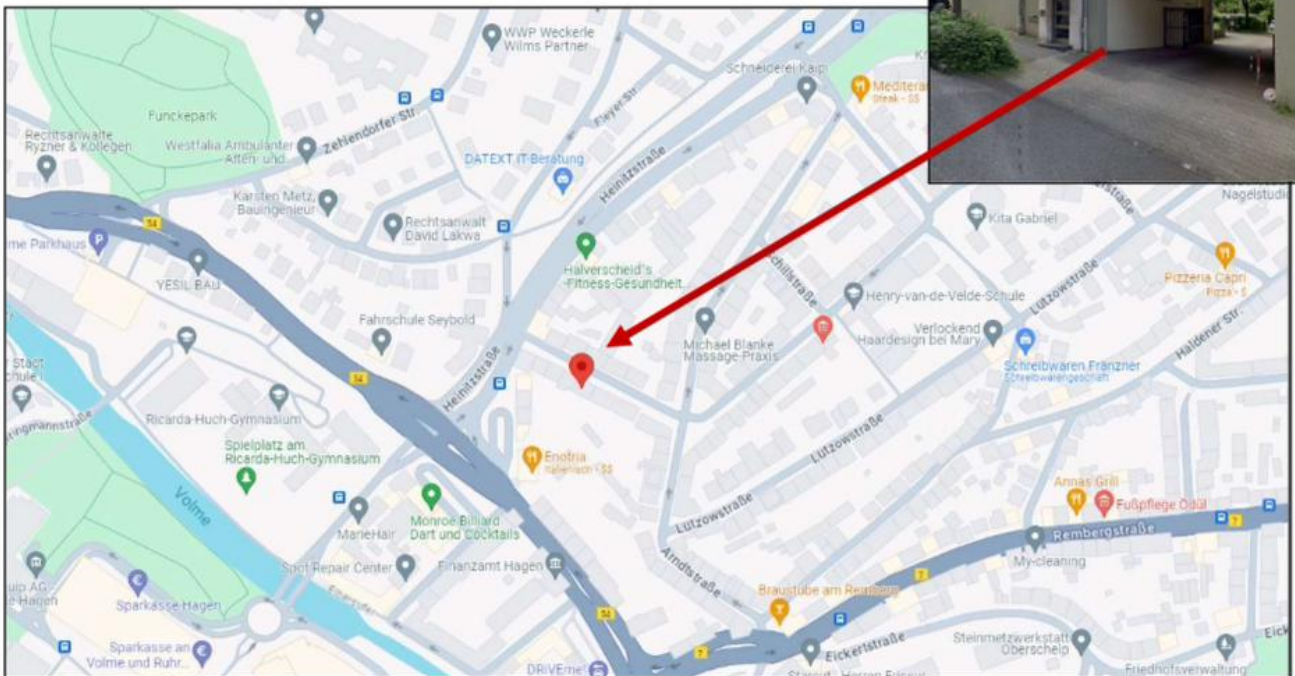

Der richtige Weg

Finanzkanzlei für Swiss Life Select * Emilienplatz 9, 58097 Hagen

Anreise mit dem PKW:

Von der BAB 1, Ausfahrt Hagen-West nutzen Sie die Bundesstraße B 54 Richtung Hagen Zentrum. Nach ca. 4 km links in die Heinritzstraße abbiegen und die nächste rechts in die Zietenstraße. Dort nutzen Sie das grüne Tor als Einfahrt zu unseren Parkplätzen. Für Ihr Navigationssystem: Zietenstraße 8, 58097 Hagen